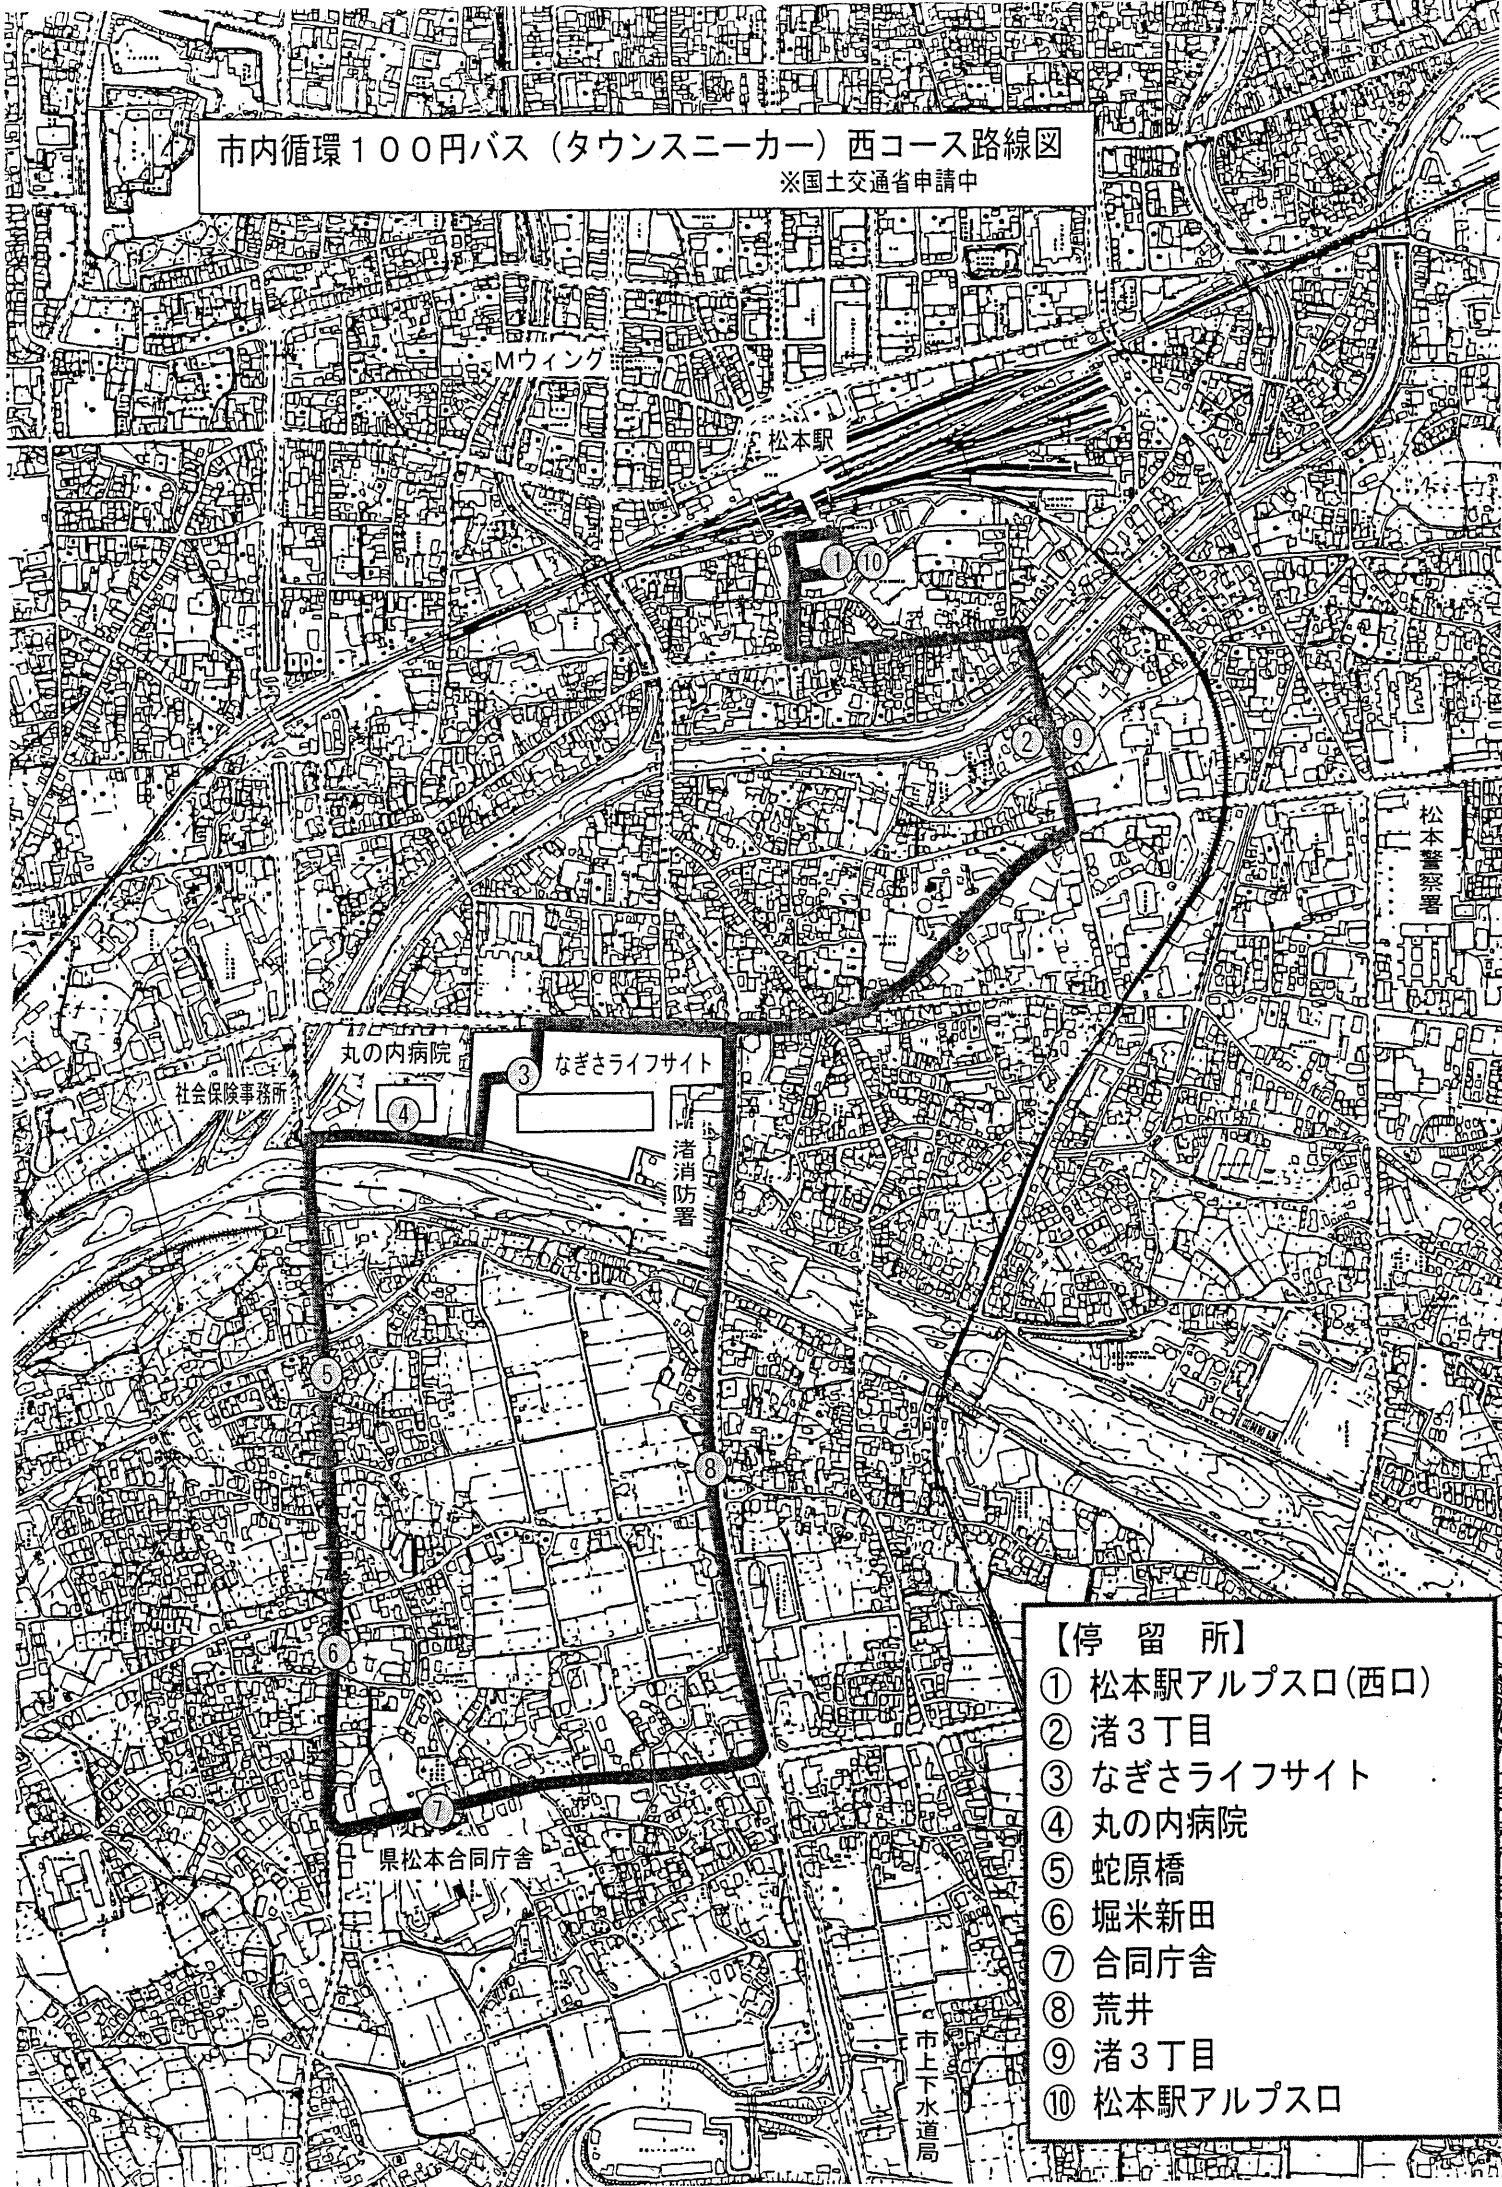

市内循環100円バス(タウンズニーカー)西コース路線図

※国土交通省申請中

【停留所】

- ① 松本駅アルプス口(西口)
- ② 渚3丁目
- ③ なぎさライフサイト
- ④ 丸の内病院
- ⑤ 蛇原橋
- ⑥ 堀米新田
- ⑦ 合同庁舎
- ⑧ 荒井
- ⑨ 渚3丁目
- ⑩ 松本駅アルプス口